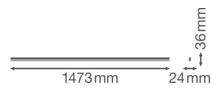

Technische Daten Ledvance LED Deckenleuchte Linear Kompakt High Output 25W 2500lm - 840 Kaltweiß | 150cm

[Produkt ansehen](#)

Technische Daten

Artikelnummer	234124
EAN	4058075106376
Marke	Ledvance
Herstellername	LN COMP HO 1500 25W/4000K
Beleuchtungdirekt All-in Garantie	5 Jahre
Durchschnittliche Lebensdauer (Stunden)	50000

Technische Informationen

Technologie	LED Integriert
Lampen Spannung (V)	220-240
Dimmbar	Nicht dimmbar
Helle Farbe	Weiß
Farbcode	840 Kaltweiß
Lichtfarbe (Kelvin)	4000 Kaltweiß
Farbwiedergabestufe (Ra)	80-89 - Gute Farbwiedergabe
Farbsteuerung	Einzelfarbe
Lumen Watt Verhältnis (Lm/W)	100
Leistungsfaktor	>0.90
Inkl. Leuchtmittel	Ja
Draußen nutzbar	Nein
Länge	150cm
Produkttyp	LED Wannenleuchten