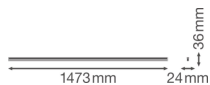

Technische Daten Ledvance LED Deckenleuchte Linear Kompakt High Output 25W 2500lm - 830 Warmweiß | 150cm

[Produkt ansehen](#)

Technische Daten

Artikelnummer	234123
EAN	4058075106352
Marke	Ledvance
Herstellername	LN COMP HO 1500 25W/3000K
Beleuchtungdirekt All-in Garantie	5 Jahre
Durchschnittliche Lebensdauer (Stunden)	50000

Technische Informationen

Technologie	LED Integriert
Lampen Spannung (V)	220-240
Dimmbar	Nicht dimmbar
Helle Farbe	Weiß
Farbcode	830 Warmweiß
Lichtfarbe (Kelvin)	3000 Warmweiß
Farbwiedergabestufe (Ra)	80-89 - Gute Farbwiedergabe
Farbsteuerung	Einzelfarbe
Lumen Watt Verhältnis (Lm/W)	100
Leistungsfaktor	>0.90
Inkl. Leuchtmittel	Ja
Draußen nutzbar	Nein
Länge	150cm
Produkttyp	LED Wannenleuchten

Informationen zur Leuchte

Befestigung	Oberflächenmontage
IP-Schutzklasse	IP20 - nahezu staubdicht
Prallschutz	IK03 - 0.35 Joule
Gehäuse	PC (Polycarbonat)
Sockelfarbe	Weiß
Farbe des Gehäuses	Weiß
Notfallbeleuchtung	Keine Notbeleuchtung
Produktserie	Linear

Maße

Länge (mm)	1473
Breite (mm)	24
Höhe (mm)	36

Sensorinformationen

Sensortyp	Kein Sensor
-----------	-------------

Warum BeleuchtungDirekt?

-  persönliche **Beratung**
-  **individuelle** Angebote
-  bis zu **7 Jahre Garantie**
-  **einfache** Retour